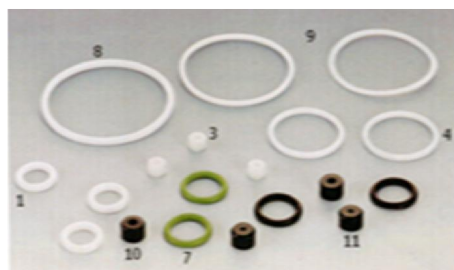

ACESSÓRIOS TIPO W

Peças Multimarca

CAPPELLO ARIA LV

CAPPELLO ARIA LV

Cappello aria HV

Cappello aria LV

GHIERA TIPO W3000 GRANDE

GHIERA PICCOLA

UGELLO MIX TIPO
ACF3000 - 4000

GUARNIZIONE TEFLON GRAFFITTATO

GUARNIZIONE TEFLON

FILTRO STACCIO
tipo W

Concessionário:

WWW.CMSPRAY.IT

CMSPRAY@CMSPRAY.IT

Tel. +39(0)422 398768